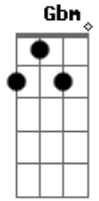

Ministério Eterno Amor - Misericórdia com Amor

tom:

Intro: **Gbm**

Gbm
Kyrie eleison
D
Kyrie eleison
E Gbm
Kyrie eleison

D E
Está na humildade de coração
A E Gbm
Na simplicidade de uma criança
D E
Só basta reconhecer
A E Gbm
E abandonar-se nos braços de Jesus

Gbm
Christe eleison
D

Acordes

© ukulele-chords.com