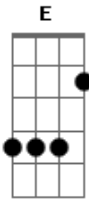

Ministério Eterno Amor - Misericórdia com Amor

tom:

Intro: **Gbm**

Gbm
Kyrie eleison
D
Kyrie eleison
E Gbm
Kyrie eleison

D E
Está na humildade de coração
A E Gbm
Na simplicidade de uma criança
D E
Só basta reconhecer
A E Gbm
E abandonar-se nos braços de Jesus

Gbm
Christe eleison
D

Acordes

© ukulele-chords.com

© ukulele-chords.com

© ukulele-chords.com

© ukulele-chords.com

Christe eleison
E Gbm
Christe eleison

D E
Se por fraqueza eu cair
A E Gbm
Que o vosso olhar purifique m?alma
D E
Deus é justo
A E Gbm
Reconhece a nossa fragilidade
D E
Sejais igual uma pequena flor com alma simples