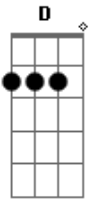

Ministério Eterno Amor - Misericórdia com Amor

tom:

Intro: **Gbm**

Gbm
Kyrie eleison
D
Kyrie eleison
E Gbm
Kyrie eleison

D E
Está na humildade de coração
A E Gbm
Na simplicidade de uma criança
D E
Só basta reconhecer
A E Gbm
E abandonar-se nos braços de Jesus

Gbm
Christe eleison
D

Acordes

© ukulele-chords.com

© ukulele-chords.com

© ukulele-chords.com

© ukulele-chords.com

Christe eleison
E Gbm
Christe eleison

D E
Se por fraqueza eu cair
A E Gbm
Que o vosso olhar purifique m?alma
D E
Deus é justo
A E Gbm
Reconhece a nossa fragilidade
D E
Sejais igual uma pequena flor com alma simples