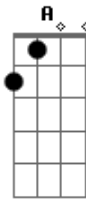

# Ministério Eterno Amor - Misericórdia com Amor

tom:

Intro: **Gbm**

**Gbm**  
Kyrie eleison  
**D**  
Kyrie eleison  
**E Gbm**  
Kyrie eleison

**D E**  
Está na humildade de coração  
**A E Gbm**  
Na simplicidade de uma criança  
**D E**  
Só basta reconhecer  
**A E Gbm**  
E abandonar-se nos braços de Jesus

## Acordes

© ukulele-chords.com

© ukulele-chords.com

© ukulele-chords.com

© ukulele-chords.com

Christe eleison  
**E Gbm**  
Christe eleison

**D E**  
Se por fraqueza eu cair  
**A E Gbm**  
Que o vosso olhar purifique m?alma  
**D E**  
Deus é justo  
**A E Gbm**  
Reconhece a nossa fragilidade  
**D E**  
Sejais igual uma pequena flor com alma simples