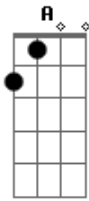

Ministério Eterno Amor - Misericórdia com Amor

tom:

Intro: **Gbm**

Gbm
Kyrie eleison
D
Kyrie eleison
E Gbm
Kyrie eleison

D E
Está na humildade de coração
A E Gbm
Na simplicidade de uma criança
D E
Só basta reconhecer
A E Gbm
E abandonar-se nos braços de Jesus

Gbm
Christe eleison
D

Acordes

© ukulele-chords.com

© ukulele-chords.com

© ukulele-chords.com

© ukulele-chords.com

Christe eleison
E Gbm
Christe eleison

D E
Se por fraqueza eu cair
A E Gbm
Que o vosso olhar purifique m?alma
D E
Deus é justo
A E Gbm
Reconhece a nossa fragilidade
D E
Sejais igual uma pequena flor com alma simples