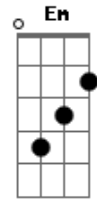

© ukulele-chords.com