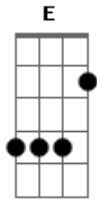

© ukulele-chords.com

© ukulele-chords.com