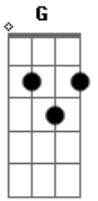

© ukulele-chords.com