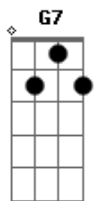

© ukulele-chords.com