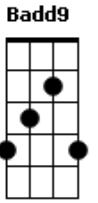

ukulele-chords.com