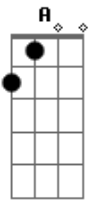

Ministério Eterno Amor - Aleluia Com Amor

tom:

Intro: E A Badd9 A E

E A Badd9 A E
Aleluia, aleluia, aleluia
E A Badd9 A E
Aleluia, aleluia, aleluia

A Badd9
Ouçam a palavra do senhor
Abm
Que é compreendida pela essência
E Gbm B
Pelos humildes de coração

A Badd9
O senhor do céu e da terra
Abm
Revelaste aos pequeninos
E Gbm B
O evangelho da paz
A Badd9
Viver o evangelho
Abm
É a profunda verdade do amor
E Gbm B
Que está no coração da igreja

Acordes

© ukulele-chords.com