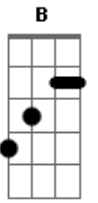

© ukulele-chords.com