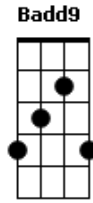

ukulele-chords.com