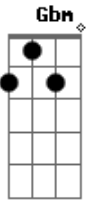

© ukulele-chords.com