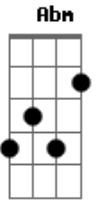

© ukulele-chords.com