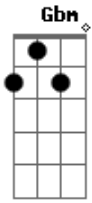

© ukulele-chords.com