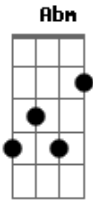

© ukulele-chords.com