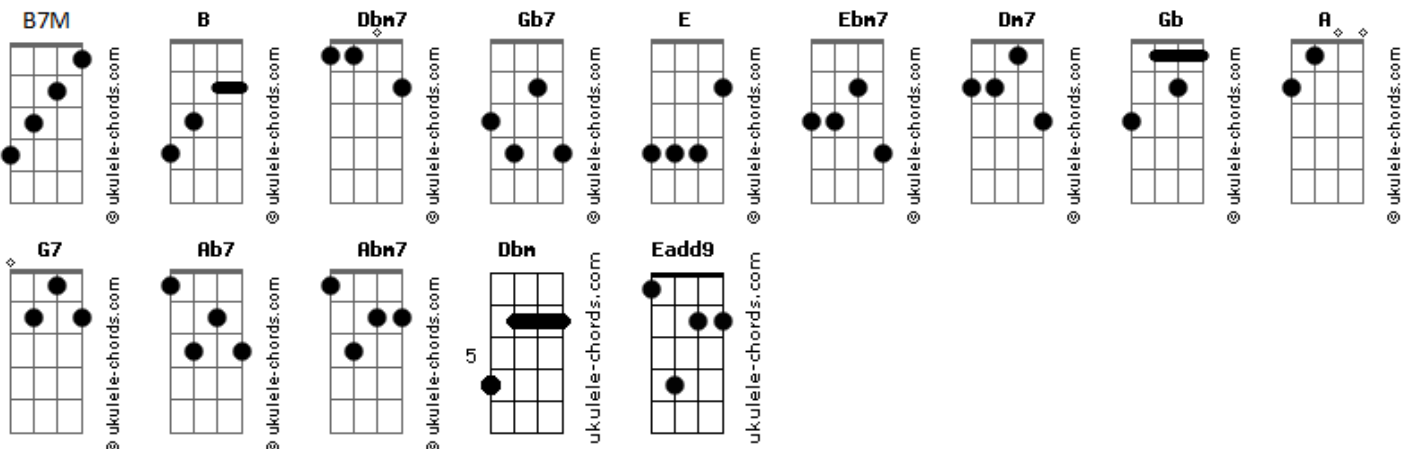

Ministério Ele Vive - Vaso

tom:

Intro: **Dbm7** **Gb7** **E**

B7M **Ebm7**
Sou um vaso nas mãos do oleiro
Dm7 **Dbm7** **B7M**
Todos os dias eu sinto suas mãos em
Mim
Gb **Eadd9**
A me moldar a me curar pra ser melhor

B7M **Gb**
Pra ti
B7M **A**
Eu me entrego, faz a tua obra em mim

G7 **Dbm7**
Não me deixe seguir meus
Próprios

B7M
Rumos e cair
Gb
Porque sem ti vou me perder
E
Sem ti vou perecer

B7M **Ab7**
Porque eu não sei viver sem ti

Dbm7 **Gb**
Eu quero ser ó Deus amado
Ebm7 **Abm7** **Dbm**
Um vaso novo em tuas mãos e entregar
Gb **B7M** **Ab7**
Por inteiro meu coração

Acordes

Dbm7 **Gb**
Eu quero ser ó Deus amado
Ebm7 **Abm7** **Dbm**
Um vaso novo em tuas mãos e entregar
Gb **B7M**
Por inteiro meu coração
B7M **Ebm7**
Eu me entrego, faz a tua obra em mim
G7 **Dbm7**
Não me deixe seguir meus

Dbm7 **Gb**
Eu quero ser ó Deus amado
Ebm7 **Abm7** **Dbm**
Um vaso novo em tuas mãos e entregar
Gb **B7M** **Ab7**
Por inteiro meu coração