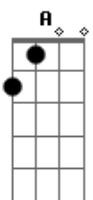

© ukulele-chords.com

© ukulele-chords.com