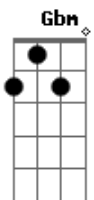

© ukulele-chords.com