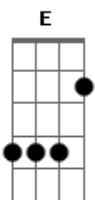

Ministério EL ELAH - Deus Amigo

Tom: E
Intro: 2x: E Dbm A Gbm B

E Dbm
Já é madrugada e eu me encontro aqui
São quase duas horas, mas não vou dormir A
Sem falar contigo, DEUS! B

E Dbm
Quero te contar como foi meu dia
Te agradecer pela minha alegria A
Tudo vem de ti B

Refrão:

E Dbm
O meu coração fica feliz, quando escuto uma voz que diz
A Gbm

B
Meu filho, eu sou teu amigo e estou contigo, e sempre vou te amar

E Dbm
Então falo DEUS estou aqui, a todo o momento eis-me aqui
A Gbm
Senhor, também sou teu amigo e quero está contigo

E sempre vou te amar

Intro: 2x: E Dbm A Gbm B

E Dbm
Já é madrugada e eu me encontro aqui
São quase duas horas, mas não vou dormir A

B
Sem falar contigo, DEUS!

E Dbm
Quero te contar como foi meu dia
Te agradecer pela minha alegria A
Tudo vem de ti B

Refrão:

E Dbm
O meu coração fica feliz, quando escuto uma voz que diz
A Gbm

B
Meu filho, eu sou teu amigo e estou contigo, e sempre vou te amar

E Dbm
Então falo DEUS estou aqui, a todo o momento eis-me aqui
A Gbm
Senhor, também sou teu amigo e quero está contigo

E sempre vou te amar

E Dbm
O meu coração fica feliz, quando escuto uma voz que diz
A Gbm

B
Meu filho, eu sou teu amigo e estou contigo, e sempre vou te amar

E Dbm
Então falo DEUS estou aqui, a todo o momento eis-me aqui
A Gbm
Senhor, também sou teu amigo e quero está contigo

E sempre vou te amar

Acordes