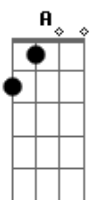

© ukulele-chords.com

© ukulele-chords.com