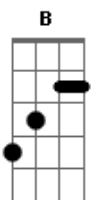

© ukulele-chords.com