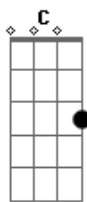

Ministério EL ELAH - Dependente de Ti

Tom: C

Intro: 2x: Dm F C G

Am C G F
Eu olho para o céu, e vejo a tua face
Am C G Dm
Me rendo a ti, o teu espirito, habita em mim
Am C G F
Sou teu ó Jesus, teu sangue me comprou
Am C G Dm
E agora estou vivendo, somente pra o teu louvor

Refrão:

C G Dm F
Sou humano imperfeito, e sei que fui feito para tua glória
C G Dm
E mesmo sendo tão assim, sou dependente de ti
F
Ó rei da glóriaaaaa

(Solo)

Intro: dução 2x: Dm F C G

Am C G F
Eu olho para o céu, e vejo a tua face
Am C G Dm

Me rendo a ti, o teu espirito, habita em mim
Am C G F
Sou teu ó Jesus, teu sangue me comprou
Am C G Dm
E agora estou vivendo, somente pra o teu louvor

Refrão:

C G Dm F
Sou humano imperfeito, e sei que fui feito para tua glória
C G Dm
E mesmo sendo tão assim, sou dependente de ti
F
Ó rei da glóriaaaaa

(Solo)

Intro: dução 2x: Dm F C G

Refrão:

C G Dm F
Sou humano imperfeito, e sei que fui feito para tua glória
C G Dm
E mesmo sendo tão assim, sou dependente de ti
F
Ó rei da glóriaaaaa

Acordes