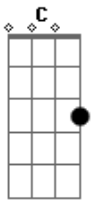

Ministério EL ELAH - Dependente de Ti

Tom: C

Intro: 2x: Dm F C G

Am C G F
Eu olho para o céu, e vejo a tua face
Am C G Dm
Me rendo a ti, o teu espirito, habita em mim
Am C G F
Sou teu ó Jesus, teu sangue me comprou
Am C G Dm
E agora estou vivendo, somente pra o teu louvor

Me rendo a ti, o teu espirito, habita em mim
Am C G F
Sou teu ó Jesus, teu sangue me comprou
Am C G Dm
E agora estou vivendo, somente pra o teu louvor

Refrão:

C G Dm F
Sou humano imperfeito, e sei que fui feito para tua glória
C G Dm
E mesmo sendo tão assim, sou dependente de ti
F
Ó rei da glóriaaaaa

(Solo)

Intro: dução 2x: Dm F C G

Refrão:

C G Dm F
Sou humano imperfeito, e sei que fui feito para tua glória
C G Dm
E mesmo sendo tão assim, sou dependente de ti
F
Ó rei da glóriaaaaa

Acordes

© ukulele-chords.com