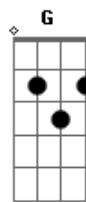

© ukulele-chords.com