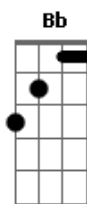

© ukulele-chords.com

© ukulele-chords.com