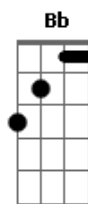

© ukulele-chords.com

© ukulele-chords.com