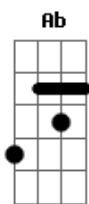

© ukulele-chords.com