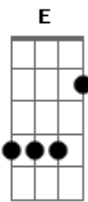

© ukulele-chords.com