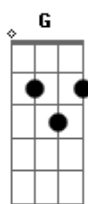

© ukulele-chords.com