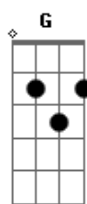

© ukulele-chords.com