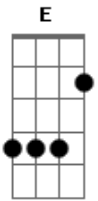

Ministério Ebenézer de Louvor - Como a Corsa

Tom: **D**
Intro: **D G D G A**

D **G** **Bm** **A**
Como a corsa quero correr para os teus braços
D **G** **Bm** **A**
Como criança me envolver no teu abraço
G **Bm** **Em** **A**
Como teu filho quero seguir os teus passos
D **G** **Bm** **A**

Não a melhor lugar pra mim do que está em teus atrios

D **G**
Como corre a Corsa
Bm **A**
Como voa a Águia uh uh uh
G **Bm** **Em** **A**
Como os rios correm para o mar correrei correrei...
Pra te encontrar.

Final: **D E D**

Acordes

© ukulele-chords.com

© ukulele-chords.com

© ukulele-chords.com

© ukulele-chords.com

© ukulele-chords.com

© ukulele-chords.com