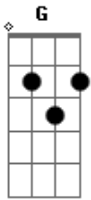

Ministério Divina Misericórdia - Templo Vivo (Seja Bem Vindo Espírito Santo)

tom:

Intro: A E Gbm D

[Primeira Parte]

Seja bem vindo, Espírito Santo!

O meu coração é o teu lar

Seja bem vindo, Espírito Santo!

A minha casa é também tua casa

A minha família é o teu lugar!

Aaaah! Aaaaah!

Vem em mim morar!

Aaaah! Aaaaah!

Vem em mim morar!

(Dbm D E Gbm E)

[Refrão]

Quero ser templo vivo

E te levar comigo

Quero ser templo vivo do teu amor

[Segunda Parte]

Do teu amor

Do teu amor

Acordes

© ukulele-chords.com

© ukulele-chords.com