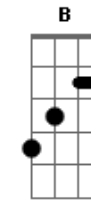

© ukulele-chords.com