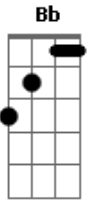

Am C E entregou a Deus a sua vida

Bb Gm E A noite virou dia aos olhos de Maria

Am Dm O Anjo Gabriel apareceu

Bb Gm Conceberás, mulher querida, nova vida

Am C A nova chance que à Terra Deus deu

[Refrão]

Bb Gm A minh?alma glorifica ao Senhor

Dm C G O meu espírito exulta em Deus Salvador

Bb Gm A minh?alma glorifica ao Senhor

Dm C O meu espírito exulta em Deus Salvador

[Interlúdio] Bb Am Gm F B

[Solo] Bb Gm Dm C

[Segunda Parte]

Bb Gm

Ela deu à luz o filho de Deus

C É de Deus a serva preferida

[Refrão]

Bb Gm A minh?alma glorifica ao Senhor

Dm C G O meu espírito exulta em Deus Salvador

Bb Gm A minh?alma glorifica ao Senhor

Dm C O meu espírito exulta em Deus Salvador

(Gm F Bb C Dm C)

Bb Gm A minh?alma glorifica ao Senhor

Dm C G O meu espírito exulta em Deus Salvador

Bb Gm A minh?alma glorifica ao Senhor

Dm C O meu espírito exulta em Deus Salvador

(Bb Gm Am C)
(Gm Bb C F Aadd9)

Acordes

© ukulele-chords.com