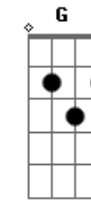

© ukulele-chords.com