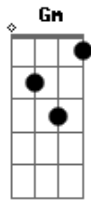

Am C E entregou a Deus a sua vida

Bb Gm E A noite virou dia aos olhos de Maria

Am Dm O Anjo Gabriel apareceu

Bb Gm Conceberás, mulher querida, nova vida

Am C A nova chance que à Terra Deus deu

[Refrão]

Bb Gm A minh?alma glorifica ao Senhor

Dm C G O meu espírito exulta em Deus Salvador

Bb Gm A minh?alma glorifica ao Senhor

Dm C O meu espírito exulta em Deus Salvador

[Interlúdio] Bb Am Gm F B

[Solo] Bb Gm Dm C

[Segunda Parte]

Bb Gm

Ela deu à luz o filho de Deus

C É de Deus a serva preferida

[Refrão]

Bb Gm A minh?alma glorifica ao Senhor

Dm C G O meu espírito exulta em Deus Salvador

Bb Gm A minh?alma glorifica ao Senhor

Dm C O meu espírito exulta em Deus Salvador

(Gm F Bb C Dm C)

Bb Gm A minh?alma glorifica ao Senhor

Dm C G O meu espírito exulta em Deus Salvador

Bb Gm A minh?alma glorifica ao Senhor

Dm C O meu espírito exulta em Deus Salvador

(Bb Gm Am C)
(Gm Bb C F Aadd9)

Acordes

© ukulele-chords.com