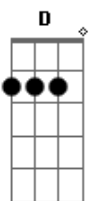

© ukulele-chords.com