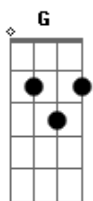

Ministério Divina Misericórdia - Poderoso Deus

tom:

Intro: G D Em D C

[Primeira Parte]

G D
Sopra Espírito de Deus
Em C
Sobre o clamor da Igreja
G D
Libera Tua unção de milagres
Em C
Sobre nós.

[Segunda Parte]

Em D
Queremos ver sinais
Em C
Da manifestação do Teu poder

Em D
Pois quem crer verá
Em D
A glória do Senhor acontecer

[Refrão]

G D
Poderoso Deus, e Rei,
Em D C
Libera tua unção de cura nesse lugar
G D
Poderoso Deus, e Rei,
Em D C
Libera tua unção de cura nesse lugar.

[Terceira Parte]

C D G D Em D
Incendeia Senhor a Tua igreja
C D G D C
Incendeia Senhor a Tua igreja

Acordes

© ukulele-chords.com