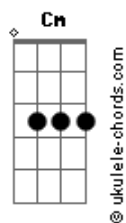

Ministério Divina Misericórdia - Nas Asas do Senhor (Sei Que Os Que Confiam)

tom:

Intro: G C Am Cm

[Primeira Parte]

G D
Sei que os que confiam no Senhor

Em
Revigoram suas forças

C
suas forças se renovam

G D
Posso até cair ou vacilar

Em
Mas consigo levantar

C
Pois recebo dele asas

Am
E como águia

C D
Me preparo pra voar

[Refrão]

G
Eu posso ir muito além

Em
De onde estou

C
Vou nas asas do Senhor

G Am D
O Teu Amor é o que me conduz

G
Posso voar e subir

D Em
Sem me cansar

D C G
Ir pra frente sem me fatigar

Am D
Vou com asas, como águia

Em C D
Pois confio no Senhor!

[Primeira Parte]

G D
Sei que os que confiam no Senhor

Bm E
Vou com asas, como águia

Gbm
Posso voar e subir

Gbm
Sem me cansar

D A
Ir pra frente sem me fatigar

Bm E
Vou com asas, como águia

A
Pois confio no Senhor!

Acordes

© ukulele-chords.com