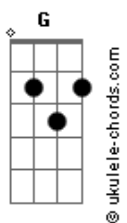

Ministério Divina Misericórdia - Nas Asas do Senhor (Sei Que Os Que Confiam)

tom:

Intro: G C Am Cm

[Primeira Parte]

G D
Sei que os que confiam no Senhor

Em
Revigoram suas forças

C
suas forças se renovam

G D
Posso até cair ou vacilar

Em
Mas consigo levantar

C
Pois recebo dele asas

Am
E como águia

C D
Me preparo pra voar

[Refrão]

G
Eu posso ir muito além

Em
De onde estou

C
Vou nas asas do Senhor

Bm E
Vou com asas, como águia

Gbm
Posso voar e subir

Gbm
Sem me cansar

D A
Ir pra frente sem me fatigar

Bm E
Vou com asas, como águia

A
Pois confio no Senhor!

Acordes

© ukulele-chords.com