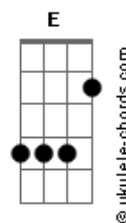

Ministério Divina Misericórdia - Nas Asas do Senhor (Sei Que Os Que Confiam)

tom:

Intro: G C Am Cm

[Primeira Parte]

G D
Sei que os que confiam no Senhor

Em
Revigoram suas forças

C
suas forças se renovam

G D
Posso até cair ou vacilar

Em
Mas consigo levantar

C
Pois recebo dele asas

Am
E como águia

C D
Me preparo pra voar

[Refrão]

G
Eu posso ir muito além

Em
De onde estou

C
Vou nas asas do Senhor

Bm E
Vou com asas, como águia

Gbm
Posso voar e subir

Gbm
Sem me cansar

D A
Ir pra frente sem me fatigar

Bm E
Vou com asas, como águia

A
Pois confio no Senhor!

Acordes

© ukulele-chords.com