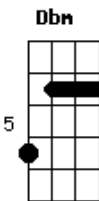

© ukulele-chords.com