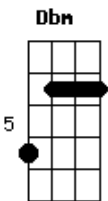

© ukulele-chords.com

© ukulele-chords.com