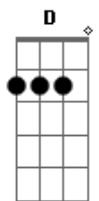

Ministério Divina Misericórdia - Mãe da Fé (Não Há No Mundo Ninguém)

tom:

Intro: A Gbm G D
A Gbm G D
A Gbm G D

[Primeira Parte]

A Gbm
Não há no mundo ninguém
G D
Que não precise de uma mãe
A Gbm
Até o filho de Deus
G D
Teve os carinhos de uma mãe
Gbm
Mãe que quando fala nos
Dbm D
Traz tanta paz com sua voz
Gbm E
Mãe que só sabe amar
A D
Senhora que trouxe o céu a nós
D E
Nossa mãe

[Refrão]

A Gbm G D
Nossa senhora do céu nossa rainha e mãe da fé!
A Gbm G D
Nossa senhora do céu ensina-nos a estar de pé!

[Interlúdio] A Gbm G D

[Segunda Parte]

A Gbm
Na plenitude dos tempos
G D
Deus quis nascer dessa mulher
A Gbm
E toda graça do céu
G D
Passa por nossa mãe da fé
Gbm
Mãe que quando fala nos
Dbm D
Traz tanta paz com sua voz
Gbm E
Mãe que só sabe amar
A D
Senhora que trouxe o céu a nós
D E
Nossa mãe

[Refrão]

A Gbm G D
Nossa senhora do céu nossa rainha e mãe da fé!
A Gbm G D
Nossa senhora do céu ensina-nos a estar de pé!

[Terceira Parte]

A Gbm
Mãe de Deus, mãe do céu
G D
Mãe da fé e nossa mãe

Acordes

© ukulele-chords.com