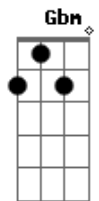

© ukulele-chords.com