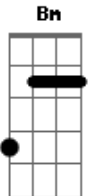

© ukulele-chords.com