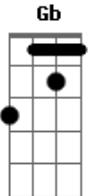

© ukulele-chords.com