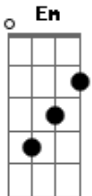

© ukulele-chords.com