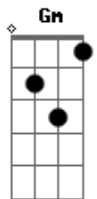

© ukulele-chords.com