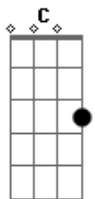

© ukulele-chords.com