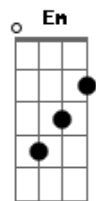

© ukulele-chords.com