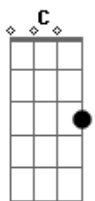

© ukulele-chords.com