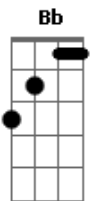

© ukulele-chords.com