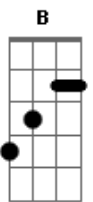

© ukulele-chords.com