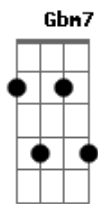

# Ministério Diante da Cruz - Santo Espírito

tom:

Intro: Bm G D Gbm7

Bm  
Vinde Santo Espírito  
G  
Visitai os corações  
D  
Reacendei a chama  
A  
Derrama o teu imenso amor

Bm  
Vinde Santo Espírito  
G  
Visitai os corações  
D  
Reacendei a chama  
A  
Derrama o teu imenso amor

## Acordes

© ukulele-chords.com

© ukulele-chords.com

© ukulele-chords.com

© ukulele-chords.com

© ukulele-chords.com

Gbm7  
Vinde Espírito agir

[Refrão]

Bm G  
Batiza, sopra em toda parte  
D Gbm7  
Vento impetuoso, mostra o teu poder  
Bm G  
Inflama, fogo que abrasa  
D  
Age em mim no todo  
Gbm7  
Novo quero ser!

Bm G  
Batiza, sopra em toda parte  
D Gbm7  
Vento impetuoso, mostra o teu poder  
Bm G  
Inflama, fogo que abrasa  
D  
Age em mim no todo  
Gbm7  
Novo quero ser!