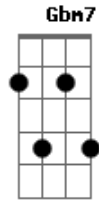

# Ministério Diante da Cruz - Santo Espírito

tom:

Intro: Bm G D Gbm7

Bm  
Vinde Santo Espírito  
G  
Visitai os corações  
D  
Reacendei a chama  
A  
Derrama o teu imenso amor

Bm  
Vinde Santo Espírito  
G  
Visitai os corações  
D  
Reacendei a chama  
A  
Derrama o teu imenso amor

## Acordes

© ukulele-chords.com

© ukulele-chords.com

© ukulele-chords.com

© ukulele-chords.com

© ukulele-chords.com

Gbm7  
Vinde Espírito agir

[Refrão]

Bm G  
Batiza, sopra em toda parte  
D Gbm7  
Vento impetuoso, mostra o teu poder  
Bm G  
Inflama, fogo que abrasa  
D  
Age em mim no todo  
Gbm7  
Novo quero ser!

Bm G  
Batiza, sopra em toda parte  
D Gbm7  
Vento impetuoso, mostra o teu poder  
Bm G  
Inflama, fogo que abrasa  
D  
Age em mim no todo  
Gbm7  
Novo quero ser!