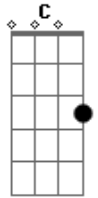

© ukulele-chords.com