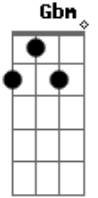

© ukulele-chords.com