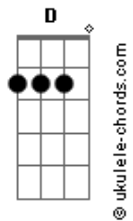

Ministério Diadema - Confiança Absoluta

tom:

Intro: G D F Cadd9
 G D F Cadd9
 G D F Cadd9 D

G D Dm Cadd9
 És meu refúgio, És minha esperança
 Bbadd9 A A7
 Em Ti repousa minh'alma
 Dm Dm
 De Ti vem o que espero
 Bb7 C D B
 Contigo jamais vacilarei, Senhor
 Em
 Tens o poder
 C Am B
 Inunda o meu coração
 Em Em
 Com Teu Espírito
 C Am B
 Mostra minha direção

Acordes

Em Em
 Tens o poder
 C Am B
 Inunda o meu coração
 Em Em
 Com Teu Espírito
 C Am B
 Mostra minha direção

[Refrão]

Em D
 Senhor, Tu és minha fortaleza
 Am C
 Meu rochedo, minha salvação
 Em D
 Senhor, Tu és minha fortaleza
 Am C D
 Meu rochedo, minha salvação