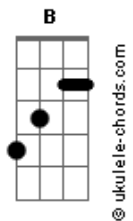

Ministério Diadema - Confiança Absoluta

tom:

Intro: G D F Cadd9
 G D F Cadd9
 G D F Cadd9 D

G D Dm Cadd9
 És meu refúgio, És minha esperança
 Bbadd9 A A7
 Em Ti repousa minh'alma
 Dm Dm
 De Ti vem o que espero
 Bb7 C D B
 Contigo jamais vacilarei, Senhor
 Em
 Tens o poder
 C Am B
 Inunda o meu coração
 Em Em
 Com Teu Espírito
 C Am B
 Mostra minha direção

[Refrão]

Em D
 Senhor, Tu és minha fortaleza
 Am C
 Meu rochedo, minha salvação
 Em D
 Senhor, Tu és minha fortaleza
 Am C D
 Meu rochedo, minha salvação

G D Dm Cadd9
 És meu refúgio, És minha esperança
 Bbadd9 A A7
 Em Ti repousa minh'alma
 Dm Dm
 De Ti vem o que espero
 Bb7 C D B
 Contigo jamais vacilarei, Senhor

Acordes

Em Em
 Tens o poder
 C Am B
 Inunda o meu coração
 Em Em
 Com Teu Espírito
 C Am B
 Mostra minha direção

[Refrão]

Em D
 Senhor, Tu és minha fortaleza
 Am C
 Meu rochedo, minha salvação
 Em D
 Senhor, Tu és minha fortaleza
 Am C D
 Meu rochedo, minha salvação