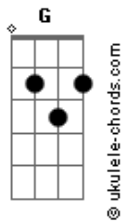

Ministério Diadema - Confiança Absoluta

tom:

Intro: G D F Cadd9
 G D F Cadd9
 G D F Cadd9 D

G D Dm Cadd9
 És meu refúgio, És minha esperança
 Bbadd9 A A7
 Em Ti repousa minh'alma
 Dm Dm
 De Ti vem o que espero
 Bb7 C D B
 Contigo jamais vacilarei, Senhor
 Em
 Tens o poder
 C Am B
 Inunda o meu coração
 Em Em
 Com Teu Espírito
 C Am B
 Mostra minha direção

Acordes

Em Em
 Tens o poder
 C Am B
 Inunda o meu coração
 Em Em
 Com Teu Espírito
 C Am B
 Mostra minha direção

[Refrão]

Em D
 Senhor, Tu és minha fortaleza
 Am C
 Meu rochedo, minha salvação
 Em D
 Senhor, Tu és minha fortaleza
 Am C D
 Meu rochedo, minha salvação