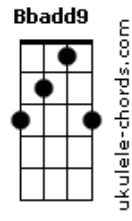

Ministério Diadema - Confiança Absoluta

tom:

Intro: G D F Cadd9
 G D F Cadd9
 G D F Cadd9 D

G D Dm Cadd9
 És meu refúgio, És minha esperança
 Bbadd9 A A7
 Em Ti repousa minh'alma
 Dm Dm
 De Ti vem o que espero
 Bb7 C D B
 Contigo jamais vacilarei, Senhor
 Em
 Tens o poder
 C Am B
 Inunda o meu coração
 Em Em
 Com Teu Espírito
 C Am B
 Mostra minha direção

Acordes

Em Em
 Tens o poder
 C Am B
 Inunda o meu coração
 Em Em
 Com Teu Espírito
 C Am B
 Mostra minha direção

[Refrão]

Em D
 Senhor, Tu és minha fortaleza
 Am C
 Meu rochedo, minha salvação
 Em D
 Senhor, Tu és minha fortaleza
 Am C D
 Meu rochedo, minha salvação