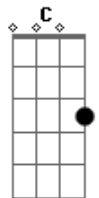

© ukulele-chords.com