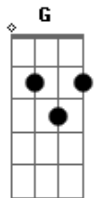

© ukulele-chords.com