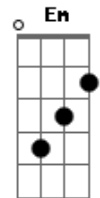

© ukulele-chords.com