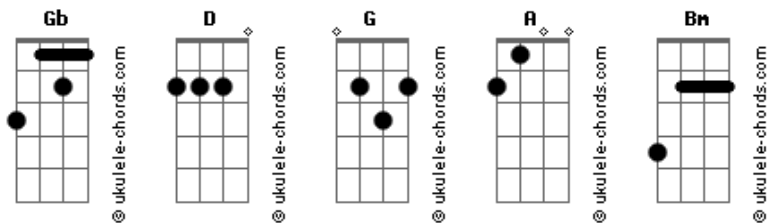

Ministério Deus Conosco - Deus Fiel

tom:

Gb (forma dos acordes no tom de D)

Capostrate na 4ª casa
Intro: D G D G

[Primeira Parte]

D G A
Deus fiel, pra sempre és fiel
D A D G A
Tu és pai dos que pai não tem
D Bm D G A
Tu sustentas se desamparado estou
G A D
Tu és Deus fiel

[Segunda Parte]

D A D G A
Deus fiel, pra sempre és fiel
D A D G A
Amas ao ferido coração
D Bm D G A
Tu defendes o pobre abatido
G A D
Tu és Deus fiel

[Refrão]

G
Cantarei ao criador
A D
Da Terra e dos céus
G
Deus tu reinas eternamente
A D
Seu amor não findará
G A Bm A G
Verdadeiro e fiel é o nome do Senhor
G A D G
Tu és Deus fiel

[Terceira Parte]

D G A
Deus fiel, pra sempre és fiel
D A D G A
Refúgio para o frágil coração
D Bm D G A
Nos levanta, sustentados por tuas mãos

Acordes

G A D
Tu és deus fiel

[Refrão]

G
Cantarei ao criador
A D
Da Terra e dos céus
G
Deus tu reinas eternamente
A D
Seu amor não findará
G A Bm A G
Verdadeiro e fiel é o nome do Senhor
G A D
Tu és Deus fiel

[Quarta Parte]

A
Estás lá (estás lá)
D G
Em cada dor e situação (em cada situação)
A
Estás lá (estás lá)
D G
A segurar as minhas mãos (as minhas mãos)
A
Estás lá (estás lá)
D Bm G
Mesmo no vale da aflição
G A D
Tu és Deus fiel