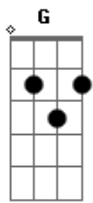

Ministério de Música Ipiranga - A Última Chance

Tom: G

Intro: G D C

G D C
Uma chance igual a essa, talvez eu não tenha mais
G D C G
Quero estar em Tua presença, nem que seja a última vez
Am G
Se tiver que gritar eu gritarei
Am G
Se tiver que chorar eu chorarei
Am G C
Se tiver que humilhar o meu espírito, assim o farei,

D
Me dá mais uma chance
G D Em
Eu quero nascer do teu Espírito
C G
Eu quero matar minha carne
D
Fazer tua vontade, doce Espírito
Am G C D
Que a minha vida, seja Tua vida...
Am G C D
Que a minha vida, seja Tua vida...
Am G C D G
Que a minha vida, seja Tua vida... Jesus

Acordes

© ukulele-chords.com