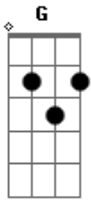

Ministério de Música Ipiranga - A Última Chance

Tom: G
Intro: G D C

G D C
Uma chance igual a essa, talvez eu não tenha mais
G D C G
Quero estar em Tua presença, nem que seja a última vez
Am G
Se tiver que gritar eu gritarei
Am G
Se tiver que chorar eu chorarei
Am G C
Se tiver que humilhar o meu espírito, assim o farei,
D

Me dá mais uma chance

G D Em
Eu quero nascer do teu Espírito
C G
Eu quero matar minha carne
D
Fazer tua vontade, doce Espírito
Am G C D
Que a minha vida, seja Tua vida...
Am G C D
Que a minha vida, seja Tua vida...
Am G C D G
Que a minha vida, seja Tua vida... Jesus

Acordes

© ukulele-chords.com