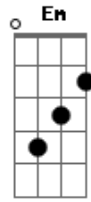

© ukulele-chords.com