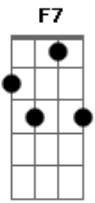

© ukulele-chords.com