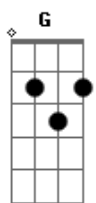

© ukulele-chords.com