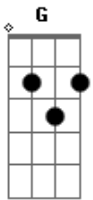

Em7
Creio com minha mente e coração

C G D G Bm Em7 C
Com o mesmo amor daquela geração

(Bem baixinho)

G
Eu creio só no que está escrito na palavra

Bm
Eu creio que sou salvo somente pela graça

Em7 C G D
Creio que é só por Cristo e seu sacrifício

Subida de 1 tom

A A
Eu creio só no que está escrito na palavra

E
Eu creio que sou salvo somente pela graça

Gbm D E
Creio que é só por Cristo e seu sacrifício

A A
Eu creio que é só pela fé que sou justificado

E
Eu creio que só Deus merece ser glorificado

Gbm
Creio com minha mente e coração

D E A
Com o mesmo amor daquela geração

A E Gbm D ... E ... A

Acordes

© ukulele-chords.com

© ukulele-chords.com

© ukulele-chords.com