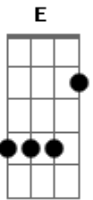

© ukulele-chords.com