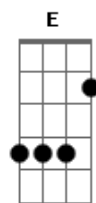

© ukulele-chords.com