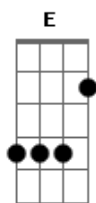

© ukulele-chords.com