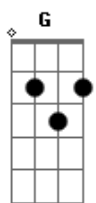

Em7
Creio com minha mente e coração

C G D G Bm Em7 C
Com o mesmo amor daquela geração

(Bem baixinho)

G
Eu creio só no que está escrito na palavra

Bm
Eu creio que sou salvo somente pela graça

Em7 C G D
Creio que é só por Cristo e seu sacrifício

Subida de 1 tom

A A
Eu creio só no que está escrito na palavra

E
Eu creio que sou salvo somente pela graça

Gbm D E
Creio que é só por Cristo e seu sacrifício

A A
Eu creio que é só pela fé que sou justificado

E
Eu creio que só Deus merece ser glorificado

Gbm
Creio com minha mente e coração

D E A
Com o mesmo amor daquela geração

A E Gbm D ... E ... A

Acordes

© ukulele-chords.com

© ukulele-chords.com

© ukulele-chords.com