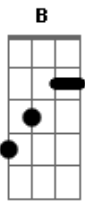

Ministério de Louvor Yeshua - Arqueiro

tom: **B** (forma dos acordes no tom de **A**)
Capotraste na 2ª casa

Já posso ver as sombras de tuas mãos,
Procurando a flecha a qual irá lançar
Já posso ver as sombras de tuas mãos,
Procurando a flecha a qual irá lançar
A quem enviarei?
A quem enviarei?

A quem enviarei?
A quem enviarei?
Envia me a mim
Oh arqueiro, coloque as mãos na aljava
Pegue a flecha que sou eu
Lança me para o alvo
Eu sou a flecha, tu tens o arco
Unidos nos tornamos um
Unidos nos tornamos um

Acordes