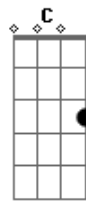

© ukulele-chords.com