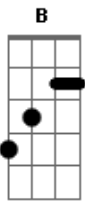

Ministério de Louvor Yeshua - Arqueiro

tom: **B** (forma dos acordes no tom de **A**)
Capotraste na 2ª casa

Já posso ver as sombras de tuas mãos,
Procurando a flecha a qual irá lançar
Já posso ver as sombras de tuas mãos,
Procurando a flecha a qual irá lançar
A quem enviarei?
A quem enviarei?

A quem enviarei?
A quem enviarei?
Envia me a mim
Oh arqueiro, coloque as mãos na aljava
Pegue a flecha que sou eu
Lança me para o alvo
Eu sou a flecha, tu tens o arco
Unidos nos tornamos um
Unidos nos tornamos um

Acordes

© ukulele-chords.com