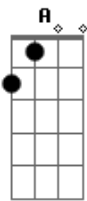

© ukulele-chords.com

© ukulele-chords.com