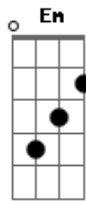

© ukulele-chords.com

© ukulele-chords.com