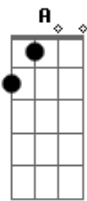

© ukulele-chords.com