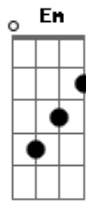

© ukulele-chords.com