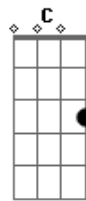

© ukulele-chords.com

© ukulele-chords.com