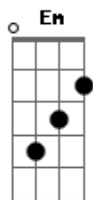

Ministerio de Louvor Restauração - Graça

tom:

G

G

C

Em meio a uma grande tempestade

Em meio a uma grande tribulação

Eu não posso deixar de ouvir a Sua voz

Me dizendo o caminho que eu devo seguir, que eu devo seguir

(G C E D)
(C Bm C)

Em meio a um grande e árido deserto

G C

Em meio a fome e a ilusão

Eu não posso deixar de ouvir a Tua Voz

Me dizendo o caminho que eu devo seguir, que eu devo seguir

Tu és meu abrigo em meio a chuva

Tu és minha luz na escuridão

Tu és meu escudo e força frente a tribulação

Tu és minha fonte no deserto

A mão que mostra a direção

Tu és o Deus que me tirou da escravidão

Hoouo

Hoouo

Acordes

© ukulele-chords.com

© ukulele-chords.com

© ukulele-chords.com

© ukulele-chords.com

© ukulele-chords.com

© ukulele-chords.com