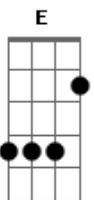

Ministerio de Louvor Restauração - Graça

tom:

G

G

C

Em meio a uma grande tempestade

Em meio a uma grande tribulação

Eu não posso deixar de ouvir a Sua voz

Me dizendo o caminho que eu devo seguir, que eu devo seguir

(G C E D)
(C Bm C)

Em meio a um grande e árido deserto

G C

Em meio a fome e a ilusão

Eu não posso deixar de ouvir a Tua Voz

Me dizendo o caminho que eu devo seguir, que eu devo seguir

Tu és meu abrigo em meio a chuva

Tu és minha luz na escuridão

Tu és meu escudo e força frente a tribulação

Tu és minha fonte no deserto

A mão que mostra a direção

Tu és o Deus que me tirou da escravidão

Hooo

Hooo

Acordes

© ukulele-chords.com

© ukulele-chords.com

© ukulele-chords.com

© ukulele-chords.com

© ukulele-chords.com

© ukulele-chords.com