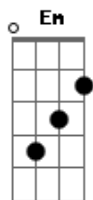

Ministerio de Louvor Restauração - Graça

tom:

G

G

C

Em meio a uma grande tempestade

Em meio a uma grande tribulação

Eu não posso deixar de ouvir a Sua voz

Me dizendo o caminho que eu devo seguir, que eu devo seguir

(G C E D)
(C Bm C)

Em meio a um grande e árido deserto

G C

Em meio a fome e a ilusão

Eu não posso deixar de ouvir a Tua Voz

Me dizendo o caminho que eu devo seguir, que eu devo seguir

Tu és meu abrigo em meio a chuva

Tu és minha luz na escuridão

Tu és meu escudo e força frente a tribulação

Tu és minha fonte no deserto

A mão que mostra a direção

Tu és o Deus que me tirou da escravidão

Hooo

Hooo

Acordes

© ukulele-chords.com

© ukulele-chords.com

© ukulele-chords.com

© ukulele-chords.com

© ukulele-chords.com

© ukulele-chords.com