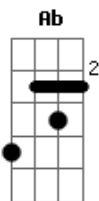

© ukulele-chords.com