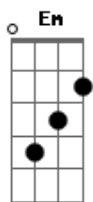

© ukulele-chords.com

© ukulele-chords.com