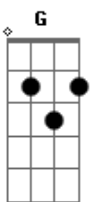

© ukulele-chords.com