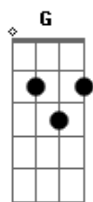

© ukulele-chords.com