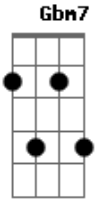

Ministério de Louvor IECVP - Tudo Passará e o Mesmo Tu Serás

Tom: **A**
Intro: **D Gbm7 E Bm7**

D E Gbm7
Tudo passará **E** o mesmo tu serás
D E Gbm7
Ergo a ti o meu olhar
D E Gbm7
Eterno Deus Princípio e fim
D E B Bm7
A história está em tuas mãos

A D Gbm E
Se a Terra toda se abalar
A D Bm7
Teu amor permanecerá

Refrão:
A

Tu és o mesmo Deus
D
Hoje e para sempre
Gbm7 E D
Tua presença satisfaz

A
Fiel é teu amor
D
Em toda circunstância
Gbm7 E D
Tua presença satisfaz

(**Gbm7 E D**)

A D
Jesus, Jesus
Gbm7 E D
Tua presença satisfaz

Acordes

© ukulele-chords.com

© ukulele-chords.com

© ukulele-chords.com

© ukulele-chords.com

© ukulele-chords.com