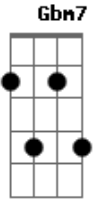

Ministério de Louvor IECVP - Tudo Passará e o Mesmo Tu Serás

Tom: **A**
Intro: **D Gbm7 E Bm7**

D **E** **Gbm7**
Tudo passará **E** o mesmo tu serás
D **E** **Gbm7**
Ergo a ti o meu olhar
D **E** **Gbm7**
Eterno Deus Princípio e fim
D **E** **B Bm7**
A história está em tuas mãos

A **D** **Gbm** **E**
Se a Terra toda se abalar
A **D** **Bm7**
Teu amor permanecerá

Refrão:
A

Tu és o mesmo Deus
D
Hoje e para sempre
Gbm7 **E** **D**
Tua presença satisfaz

A
Fiel é teu amor
D
Em toda circunstância
Gbm7 **E** **D**
Tua presença satisfaz

(**Gbm7** **E** **D**)

A **D**
Jesus, Jesus
Gbm7 **E** **D**
Tua presença satisfaz

Acordes

© ukulele-chords.com

© ukulele-chords.com

© ukulele-chords.com

© ukulele-chords.com

© ukulele-chords.com