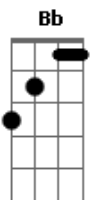

Ministério de Louvor IECVP - Longe de Ti Não Quero Ficar

Tom: **D**
Intro: **Gbm7 Em7 Em7**

D Longe de Ti não quero ficar **Bm7**
D Longe do Teu amor não posso viver **D G**
D Leva-me até aquele lugar **Bm7 D**
G De intimidade e comunhão **D Em7 A** (1x volta ao início)

A A Bm7
 Pelo Teu espírito **G**
 Leva-me, Senhor **G**
 Aos Teus rios **C7 Bm7**
 Leva-me em Teus braços **G**
C G Bb

D C G Bb

Ao lugar secreto, da adoração

D Teu coração desejo tocar **Bm7**
D D G Ver Tua própria vida me envolver
D Em Tua presença me derramar **Bm7 D**
G D Em7 E mergulhar na Tua unção

A Bm7
 Quebra todo jugo **G**
 No meu interior **C7 Bm7**
ROMPE AS CADEIAS
Bb G Liberta-me Senhor
C G Bb Quero ir mais fundo **D** no Teu amor

Acordes

© ukulele-chords.com

© ukulele-chords.com

© ukulele-chords.com