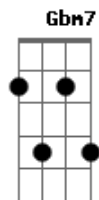

Ministério de Louvor IECVP - Longe de Ti Não Quero Ficar

Tom: **D**
Intro: **Gbm7 Em7 Em7**

D Longe de Ti não quero ficar **Bm7**
D Longe do Teu amor não posso viver **D G**
D Leva-me até aquele lugar **Bm7 D**
G De intimidade e comunhão **D Em7 A** (1x volta ao início)

A A Bm7
 Pelo Teu espírito **G**
 Leva-me, Senhor **G**
 Aos Teus rios **C7 Bm7**
 Leva-me em Teus braços **G**
C G Bb

D C G Bb

Ao lugar secreto, da adoração

D Teu coração desejo tocar **Bm7**
D D G Ver Tua própria vida me envolver
D Em Tua presença me derramar **Bm7 D**
G D Em7 E mergulhar na Tua unção

A Bm7
 Quebra todo jugo **G**
 No meu interior **C7 Bm7**
ROMPE AS CADEIAS
Bb G Liberta-me Senhor
C G Bb Quero ir mais fundo **D** no Teu amor

Acordes

© ukulele-chords.com

© ukulele-chords.com

© ukulele-chords.com