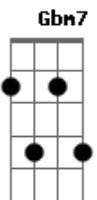

© ukulele-chords.com