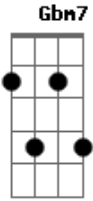

© ukulele-chords.com