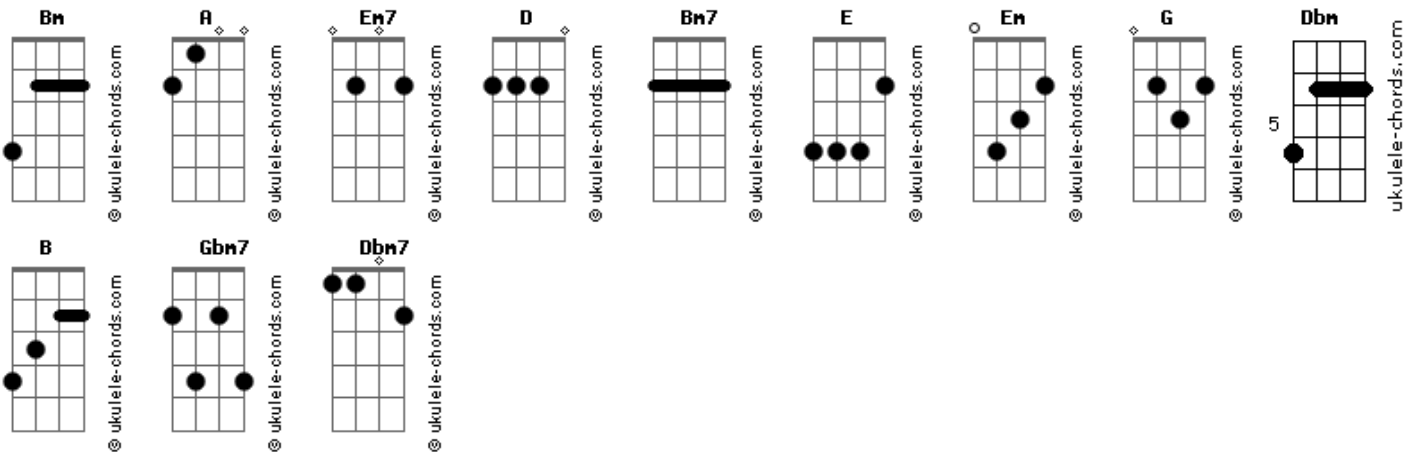

Ministério de Louvor Adonai - O Altar Sou Eu

tom:

Intro: **Bm** **A** **G2** **Em7**
Bm **A** **G2** **Em7**
Bm **A** **G2** **Em7**

Bm
 O altar sou eu
A
 Pode vir queimar
G2
 O altar sou eu
Em7
 Vou tudo entregar

D **A**
 Que o louvor flua neste lugar
Bm7 **G2**
 Como um incenso agradável queimar

D **A**
 Que o louvor flua neste lugar
Bm7 **E**
 Como um incenso agradável queimar

Bm
 Os nossos corações
A
 Se prostram diante daquele
G2 **Em7**
 Que é digno de Majestade e Poder
Bm
 Ansiamos o teu reino
A
 Clamamos por teu reino

Acordes

G2 **Em**
 Nós nos rendemos diante
 Daquele que vem, que vem
Bm **A**
 Maranata vem, yeshua vem
G **E**
 Glórias ao cordeiro que venceu e vive
Dbm **B**
 Que o louvor flua neste lugar
A2 **E**
 Como um incenso agradável queimar
Dbm
 O altar sou eu
B
 Pode vir queimar
A2
 O altar sou eu
Gbm7
 Vou tudo entregar
E **B**
 Que o louvor flua neste lugar
Dbm7 **A2**
 Como um incenso agradável queimar
E **B**
 Que o louvor flua neste lugar
Dbm7
 Como um incenso agradável queimar