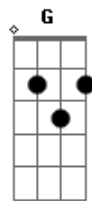

F7M
Que a tempestade é Você
G
Chuva forte é Você
Am
Vento forte é Você
Em
E o que me faz tremer as pernas
F7M
A porta aberta é Você
G Am
Mas a fechada é Você
Em
É tudo sobre Você

(F7M G Ab Am Em)

F7M G
Quem já pisou no santo dos santos
Em Am
Em outro lugar não sabe viver
F7M G
E onde estiver clama pela glória
C C
A glória de Deus
F G Em Am
Gló_____ria, glória
F G Em Am
Gló_____ria, glória

Am G
A porta da casa mais simples
C G
Que o anjo da morte não entra
Am G
A estrada que corre pro mar
C G Em
O vento que abre o caminho é Você
F7M
É Você

Acordes

© ukulele-chords.com

© ukulele-chords.com

© ukulele-chords.com