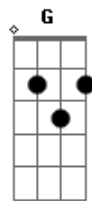

F7M
Que a tempestade é Você
G
Chuva forte é Você
Am
Vento forte é Você
Em
E o que me faz tremer as pernas
F7M
A porta aberta é Você
G Am
Mas a fechada é Você
Em
É tudo sobre Você

(F7M G Ab Am Em)

F7M G
Quem já pisou no santo dos santos
Em Am
Em outro lugar não sabe viver
F7M G
E onde estiver clama pela glória
C C
A glória de Deus
F G Em Am
Glória, glória
F G Em Am
Glória, glória

Am G
A porta da casa mais simples
C G
Que o anjo da morte não entra
Am G
A estrada que corre pro mar
C G Em
O vento que abre o caminho é Você
F7M
É Você

Acordes

© ukulele-chords.com

© ukulele-chords.com

© ukulele-chords.com