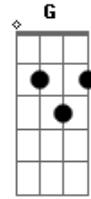

Ministério de Adoração I.A.C. Rio Preto-SP - Arrebatada

tom:

Intro: Em Bm A Em Bm A
Em Bm A G

D A
Eu ouço som de uma voz como de trovão
Em G
Eu vejo os céus se abrirem
D A
Eu ouço o som de uma voz tão doce
Em Bm A
Num instante eu não estarei mais aqui

Em Bm
Pois meu amado veio me buscar
Em Bm A
Pois meu amado veio me buscar
G Bm A
Leva-me quero te encontrar nos ares meu amado
G Bm A
Leva-me me guardei só pra ti noivo amado
G Bm A
Leva-me, leva-me pra ti

[Solo] Em Bm A

Acordes

© ukulele-chords.com

© ukulele-chords.com

© ukulele-chords.com

© ukulele-chords.com

© ukulele-chords.com