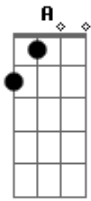

Ministério de Adoração I.A.C. Rio Preto-SP - Arrebatada

tom:

Intro: **Em** **Bm** **A** **Em** **Bm** **A**
Em **Bm** **A** **G**

D
 Eu ouço som de uma voz como de trovão
Em **G**
 Eu vejo os céus se abrirem
D **A**
 Eu ouço o som de uma voz tão doce
Em **Bm** **A**
 Num instante eu não estarei mais aqui

Em **Bm**
 Pois meu amado veio me buscar
Em **Bm** **A**
 Pois meu amado veio me buscar
G **Bm** **A**
 Leva-me quero te encontrar nos ares meu amado
G **Bm** **A**
 Leva-me me guardei só pra ti noivo amado
G **Bm** **A**
 Leva-me, leva-me pra ti

[Solo] **Em** **Bm** **A**

Acordes

© ukulele-chords.com

© ukulele-chords.com

© ukulele-chords.com

© ukulele-chords.com

© ukulele-chords.com