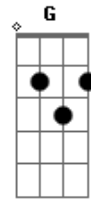

Ministério de Adoração I.A.C. Rio Preto-SP - Arrebatada

tom:

Intro: **Em** **Bm** **A** **Em** **Bm** **A**
Em **Bm** **A** **G**

D
 Eu ouço som de uma voz como de trovão
Em **G**
 Eu vejo os céus se abrirem
D **A**
 Eu ouço o som de uma voz tão doce
Em **Bm** **A**
 Num instante eu não estarei mais aqui

Em **Bm**
 Pois meu amado veio me buscar
Em **Bm** **A**
 Pois meu amado veio me buscar
G **Bm** **A**
 Leva-me quero te encontrar nos ares meu amado
G **Bm** **A**
 Leva-me me guardei só pra ti noivo amado
G **Bm** **A**
 Leva-me, leva-me pra ti

[Solo] **Em** **Bm** **A**

Acordes

© ukulele-chords.com

© ukulele-chords.com

© ukulele-chords.com

© ukulele-chords.com

© ukulele-chords.com