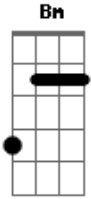

Ministério de Adoração I.A.C. Rio Preto-SP - Arrebatada

tom:

Intro: Em Bm A Em Bm A
Em Bm A G

D A
Eu ouço som de uma voz como de trovão
Em G
Eu vejo os céus se abrirem
D A
Eu ouço o som de uma voz tão doce
Em Bm A
Num instante eu não estarei mais aqui

Em Bm
Pois meu amado veio me buscar
Em Bm A
Pois meu amado veio me buscar
G Bm A
Leva-me quero te encontrar nos ares meu amado
G Bm A
Leva-me me guardei só pra ti noivo amado
G Bm A
Leva-me, leva-me pra ti

[Solo] Em Bm A

Acordes

© ukulele-chords.com

© ukulele-chords.com

© ukulele-chords.com

© ukulele-chords.com

© ukulele-chords.com