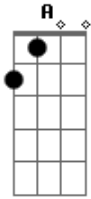

Ministério de Adoração I.A.C. Rio Preto-SP - Arrebatada

tom:

Intro: Em Bm A Em Bm A
Em Bm A G

D A
Eu ouço som de uma voz como de trovão
Em G
Eu vejo os céus se abrirem
D A
Eu ouço o som de uma voz tão doce
Em Bm A
Num instante eu não estarei mais aqui

Em Bm
Pois meu amado veio me buscar
Em Bm A
Pois meu amado veio me buscar
G Bm A
Leva-me quero te encontrar nos ares meu amado
G Bm A
Leva-me me guardei só pra ti noivo amado
G Bm A
Leva-me, leva-me pra ti

[Solo] Em Bm A

Acordes

© ukulele-chords.com

© ukulele-chords.com

© ukulele-chords.com

© ukulele-chords.com

© ukulele-chords.com