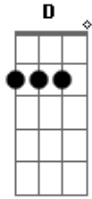

Ministério de Adoração I.A.C. Rio Preto-SP - Arrebatada

tom:

Intro: Em Bm A Em Bm A
Em Bm A G

D A
Eu ouço som de uma voz como de trovão
Em G
Eu vejo os céus se abrirem
D A
Eu ouço o som de uma voz tão doce
Em Bm A
Num instante eu não estarei mais aqui

Em Bm
Pois meu amado veio me buscar
Em Bm A
Pois meu amado veio me buscar
G Bm A
Leva-me quero te encontrar nos ares meu amado
G Bm A
Leva-me me guardei só pra ti noivo amado
G Bm A
Leva-me, leva-me pra ti

[Solo] Em Bm A

Acordes