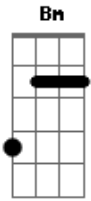

Ministério de Adoração I.A.C. Rio Preto-SP - Arrebatada

tom:

Intro: **Em** **Bm** **A** **Em** **Bm** **A**
Em **Bm** **A** **G**

D
 Eu ouço som de uma voz como de trovão
Em **G**
 Eu vejo os céus se abrirem
D **A**
 Eu ouço o som de uma voz tão doce
Em **Bm** **A**
 Num instante eu não estarei mais aqui

Em **Bm**
 Pois meu amado veio me buscar
Em **Bm** **A**
 Pois meu amado veio me buscar
G **Bm** **A**
 Leva-me quero te encontrar nos ares meu amado
G **Bm** **A**
 Leva-me me guardei só pra ti noivo amado
G **Bm** **A**
 Leva-me, leva-me pra ti

[Solo] **Em** **Bm** **A**

Acordes

© ukulele-chords.com

© ukulele-chords.com

© ukulele-chords.com

© ukulele-chords.com

© ukulele-chords.com