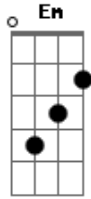

© ukulele-chords.com