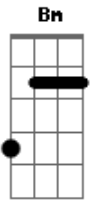

© ukulele-chords.com