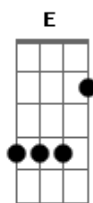

Bm Eu quero entrar no santíssimo lugar **E E**

D Mostra-me e leva-me

Quero estar contigo no secreto refúgio **A**

Ensina-me, porque preciso entender **Bm**

E E Que nada vai me separar de Ti **Aadd9**

D Ouça-me ó Deus

Que eu conheço o Teu querer **Gbm E**

Aadd9 Intimidade com o Senhor pra contemplar **E**

Bm O grande amor de Deus que comigo

Sempre vai estar **Gbm E**

[Final] **D Gbm E**
D Gbm E

Acordes

© ukulele-chords.com