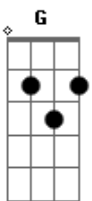

© ukulele-chords.com