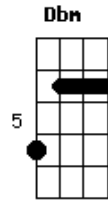

© ukulele-chords.com