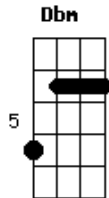

© ukulele-chords.com