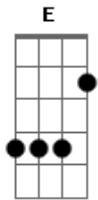

Ministério de Adoração da Igreja Internacional da Graça de Deus - A Chuva Cai

Tom: E
Intro: E A B

E Gbm A E Gbm A E
Há uma unção neste lugar, há uma nuvem de glória
Gbm E D Gbm A B

É o poder que vai descer, e a noiva vai receber

E A B E A B
A chuva cai para saciar, o fogo vem para restaurar
E A B E A B
A chuva cai para saciar, o fogo vem para restaurar
Dbm B A Gbm B
E a igreja de novo será, revestida de glória

Acordes

© ukulele-chords.com