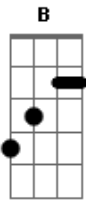

© ukulele-chords.com