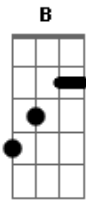

© ukulele-chords.com