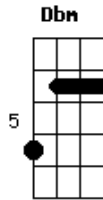

© ukulele-chords.com