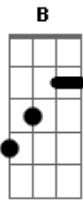

© ukulele-chords.com