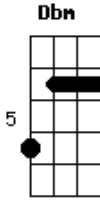

© ukulele-chords.com