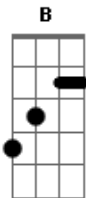

© ukulele-chords.com