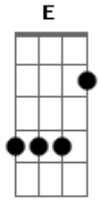

Ministério de Adoração da Igreja Internacional da Graça de Deus - A Chuva Cai

Tom: E
Intro: E A B

E Gbm A E Gbm A E
Há uma unção neste lugar, há uma nuvem de glória
Gbm E D Gbm A B

É o poder que vai descer, e a noiva vai receber

E A B E A B
A chuva cai para saciar, o fogo vem para restaurar
E A B E A B
A chuva cai para saciar, o fogo vem para restaurar
Dbm B A Gbm B
E a igreja de novo será, revestida de glória

Acordes

© ukulele-chords.com