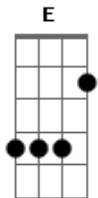

Ministério de Adoração da Igreja Internacional da Graça de Deus - A Chuva Cai

Tom: E
Intro: E A B

E Gbm A E Gbm A E
Há uma unção neste lugar, há uma nuvem de glória
Gbm E D Gbm A B

É o poder que vai descer, e a noiva vai receber

E A B E A B
A chuva cai para saciar, o fogo vem para restaurar
E A B E A B
A chuva cai para saciar, o fogo vem para restaurar
Dbm B A Gbm B
E a igreja de novo será, revestida de glória

Acordes

© ukulele-chords.com