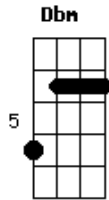

© ukulele-chords.com