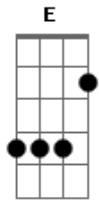

Ministério de Adoração da Igreja Internacional da Graça de Deus - A Chuva Cai

Tom: E
Intro: E A B

E Gbm A E Gbm A E
Há uma unção neste lugar, há uma nuvem de glória
Gbm E D Gbm A B

É o poder que vai descer, e a noiva vai receber

E A B E A B
A chuva cai para saciar, o fogo vem para restaurar
E A B E A B
A chuva cai para saciar, o fogo vem para restaurar
Dbm B A Gbm B
E a igreja de novo será, revestida de glória

Acordes

© ukulele-chords.com