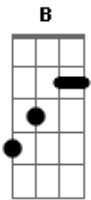

© ukulele-chords.com