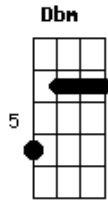

© ukulele-chords.com