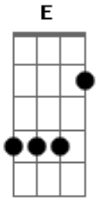

Ministério de Adoração da Igreja Internacional da Graça de Deus - A Chuva Cai

Tom: E
Intro: E A B

E Gbm A E Gbm A E
Há uma unção neste lugar, há uma nuvem de glória
Gbm E D Gbm A B

É o poder que vai descer, e a noiva vai receber

E A B E A B
A chuva cai para saciar, o fogo vem para restaurar
E A B E A B
A chuva cai para saciar, o fogo vem para restaurar
Dbm B A Gbm B
E a igreja de novo será, revestida de glória

Acordes

© ukulele-chords.com