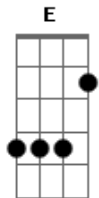

Ministério de Adoração da Igreja Internacional da Graça de Deus - A Chuva Cai

Tom: E
Intro: E A B

E Gbm A E Gbm A E
Há uma unção neste lugar, há uma nuvem de glória
Gbm E D Gbm A B

É o poder que vai descer, e a noiva vai receber

E A B E A B
A chuva cai para saciar, o fogo vem para restaurar
E A B E A B
A chuva cai para saciar, o fogo vem para restaurar
Dbm B A Gbm B
E a igreja de novo será, revestida de glória

Acordes

© ukulele-chords.com