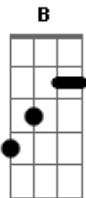

© ukulele-chords.com