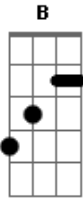

© ukulele-chords.com