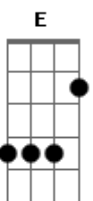

Ministério de Adoração Atraídos pela Cruz - Louve

Tom: D

Intro: D G Em A7
 D G Em A7
 D G Em A7
 D G Em A7

D G A
 Se for pra te glorificar A
 G A D
 Eu posso até pular D
 D G A
 Se for pra te exaltar A
 G A Bm
 Eu posso até gritar Bm
 Bm A G
 Se for pra te amar G
 G Bm
 Eu quero te abraçar

Bm A Em
 Mas o que eu quero mesmo
 A
 É te louvar!!!

D G A G A D
 Louve, louve, louve, com uma canção
 D G Em A D
 Louve, louve, louve, com o coração

D G
 Não importa o ritmo
 Não importa a canção A
 Apenas louve com o coração G A D

[Final] E A Bm A E A Bm A E

Acordes

© ukulele-chords.com

© ukulele-chords.com

© ukulele-chords.com

© ukulele-chords.com

© ukulele-chords.com

© ukulele-chords.com