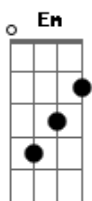

Ministério de Adoração Atraídos pela Cruz - Louve

Tom: D

Intro: D G Em A7
 D G Em A7
 D G Em A7
 D G Em A7

D G A
 Se for pra te glorificar A
 G A D
 Eu posso até pular D
 D G A
 Se for pra te exaltar A
 G A Bm
 Eu posso até gritar Bm
 Bm A G
 Se for pra te amar G
 G Bm
 Eu quero te abraçar

Bm A Em
 Mas o que eu quero mesmo
 A
 É te louvar!!!

D G A G A D
 Louve, louve, louve, com uma canção
 D G Em A D
 Louve, louve, louve, com o coração

D G
 Não importa o ritmo
 Não importa a canção A
 Apenas louve com o coração G A D

[Final] E A Bm A E A Bm A E

Acordes

© ukulele-chords.com

© ukulele-chords.com

© ukulele-chords.com

© ukulele-chords.com

© ukulele-chords.com

© ukulele-chords.com