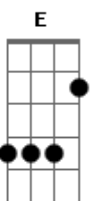

© ukulele-chords.com