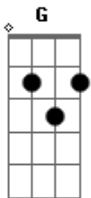

Ministério Cristo Vivo - Poderoso Deus

tom:

Intro: G C G ^GDadd9

G D
Quando ouvi tua voz
Em
Pude então responder
C Am D
Ao teu amor Senhor
G D
Pela Cruz me chamou
Em D
Seu amor me atraiu
C Am D
Rendido estou Senhor
Am G D
Rendido ao Teu amor

C D Em
Não importa se eu suba as altas alturas
C D Em
Ainda que eu desça para a sepultura
Am Am D
Eu sei vais me guiar
Am G D
Tua mão vai me guiar

(G C G ^GDadd9)

G D
Quando ouvi tua voz
Em
Pude então responder
C Am D
Ao teu amor Senhor

G D
Pela Cruz me chamou
Em D
Seu amor me atraiu
C Am D
Rendido estou Senhor
Am G D
Rendido ao Teu amor

C D Em
Não importa se eu suba as altas alturas
C D Em
Ainda que eu desça para a sepultura
Am Am D
Eu sei vais me guiar
Am G D
Tua mão vai me guiar

G D
Aleluia
Em D
Aleluia
C Am
Aleluia
D
Poderoso Deus

[Solo] Am G D

G D
Aleluia
Em D
Aleluia
C Am
Aleluia
D
Poderoso Deus

Acordes

© ukulele-chords.com