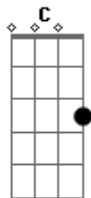

Ministério Cristo Vivo - Poderoso Deus

tom:

Intro: G C G ^GDadd9

G D
Quando ouvi tua voz
Em
Pude então responder
C Am D
Ao teu amor Senhor
G D
Pela Cruz me chamou
Em D
Seu amor me atraiu
C Am D
Rendido estou Senhor
Am G D
Rendido ao Teu amor

C D Em
Não importa se eu suba as altas alturas
C D Em
Ainda que eu desça para a sepultura
Am Am D
Eu sei vais me guiar
Am G D
Tua mão vai me guiar

(G C G ^GDadd9)

G D
Quando ouvi tua voz
Em
Pude então responder
C Am D
Ao teu amor Senhor

G D
Pela Cruz me chamou
Em D
Seu amor me atraiu
C Am D
Rendido estou Senhor
Am G D
Rendido ao Teu amor

C D Em
Não importa se eu suba as altas alturas
C D Em
Ainda que eu desça para a sepultura
Am Am D
Eu sei vais me guiar
Am G D
Tua mão vai me guiar

G D
Aleluia
Em D
Aleluia
C Am
Aleluia
D
Poderoso Deus

[Solo] Am G D

G D
Aleluia
Em D
Aleluia
C Am
Aleluia
D
Poderoso Deus

Acordes

© ukulele-chords.com

© ukulele-chords.com

© ukulele-chords.com

© ukulele-chords.com