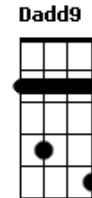

© ukulele-chords.com