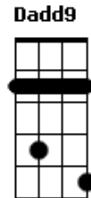

© ukulele-chords.com