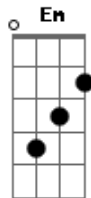

Ministério Cristo Vivo - Poderoso Deus

tom:

Intro: G C G ^GDadd9

G D
Quando ouvi tua voz
Em
Pude então responder
C Am D
Ao teu amor Senhor
G D
Pela Cruz me chamou
Em D
Seu amor me atraiu
C Am D
Rendido estou Senhor
Am G D
Rendido ao Teu amor

C D Em
Não importa se eu suba as altas alturas
C D Em
Ainda que eu desça para a sepultura
Am Am D
Eu sei vais me guiar
Am G D
Tua mão vai me guiar

(G C G ^GDadd9)

G D
Quando ouvi tua voz
Em
Pude então responder
C Am D
Ao teu amor Senhor

G D
Pela Cruz me chamou
Em D
Seu amor me atraiu
C Am D
Rendido estou Senhor
Am G D
Rendido ao Teu amor

C D Em
Não importa se eu suba as altas alturas
C D Em
Ainda que eu desça para a sepultura
Am Am D
Eu sei vais me guiar
Am G D
Tua mão vai me guiar

G D
Aleluia
Em D
Aleluia
C Am
Aleluia
D
Poderoso Deus

[Solo] Am G D

G D
Aleluia
Em D
Aleluia
C Am
Aleluia
D
Poderoso Deus

Acordes

© ukulele-chords.com

© ukulele-chords.com

© ukulele-chords.com

© ukulele-chords.com