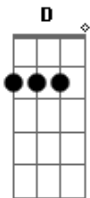

C D Em
Não importa se eu suba as altas alturas
C D Em
Ainda que eu desça para a sepultura
Am Am D
Eu sei vais me guiar
Am G D
Tua mão vai me guiar

(G C G ^GDadd9)

G D
Quando ouvi tua voz
Em
Pude então responder
C Am D
Ao teu amor Senhor

G D
Pela Cruz me chamou
Em D
Seu amor me atraiu
C Am D
Rendido estou Senhor
Am G D
Rendido ao Teu amor

C D Em
Não importa se eu suba as altas alturas
C D Em
Ainda que eu desça para a sepultura
Am Am D
Eu sei vais me guiar
Am G D
Tua mão vai me guiar

G D
Aleluia
Em D
Aleluia
C Am
Aleluia
D
Poderoso Deus

[Solo] Am G D

G D
Aleluia
Em D
Aleluia
C Am
Aleluia
D
Poderoso Deus

Acordes

© ukulele-chords.com

© ukulele-chords.com

© ukulele-chords.com

© ukulele-chords.com