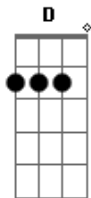

C D Em
Não importa se eu suba as altas alturas
C D Em
Ainda que eu desça para a sepultura
Am Am D
Eu sei vais me guiar
Am G D
Tua mão vai me guiar

(G C G ^GDadd9)

G D
Quando ouvi tua voz
Em
Pude então responder
C Am D
Ao teu amor Senhor

G D
Pela Cruz me chamou
Em D
Seu amor me atraiu
C Am D
Rendido estou Senhor
Am G D
Rendido ao Teu amor

C D Em
Não importa se eu suba as altas alturas
C D Em
Ainda que eu desça para a sepultura
Am Am D
Eu sei vais me guiar
Am G D
Tua mão vai me guiar

G D
Aleluia
Em D
Aleluia
C Am
Aleluia
D
Poderoso Deus

[Solo] Am G D

G D
Aleluia
Em D
Aleluia
C Am
Aleluia
D
Poderoso Deus

Acordes

© ukulele-chords.com

© ukulele-chords.com

© ukulele-chords.com

© ukulele-chords.com