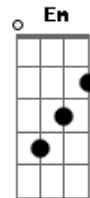

Ministério Cristo Vivo - Poderoso Deus

tom:

Intro: G C G ^GDadd9

G D
Quando ouvi tua voz
Em
Pude então responder
C Am D
Ao teu amor Senhor
G D
Pela Cruz me chamou
Em D
Seu amor me atraiu
C Am D
Rendido estou Senhor
Am G D
Rendido ao Teu amor

C D Em
Não importa se eu suba as altas alturas
C D Em
Ainda que eu desça para a sepultura
Am Am D
Eu sei vais me guiar
Am G D
Tua mão vai me guiar

(G C G ^GDadd9)

G D
Quando ouvi tua voz
Em
Pude então responder
C Am D
Ao teu amor Senhor

G D
Pela Cruz me chamou
Em D
Seu amor me atraiu
C Am D
Rendido estou Senhor
Am G D
Rendido ao Teu amor

C D Em
Não importa se eu suba as altas alturas
C D Em
Ainda que eu desça para a sepultura
Am Am D
Eu sei vais me guiar
Am G D
Tua mão vai me guiar

G D
Aleluia
Em D
Aleluia
C Am
Aleluia
D
Poderoso Deus

[Solo] Am G D

G D
Aleluia
Em D
Aleluia
C Am
Aleluia
D
Poderoso Deus

Acordes

© ukulele-chords.com

© ukulele-chords.com

© ukulele-chords.com

© ukulele-chords.com