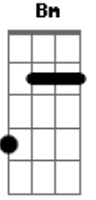

© ukulele-chords.com