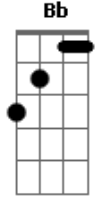

© ukulele-chords.com