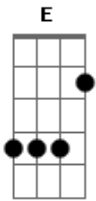

© ukulele-chords.com