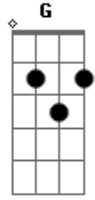

© ukulele-chords.com