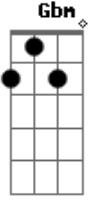

© ukulele-chords.com