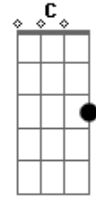

© ukulele-chords.com