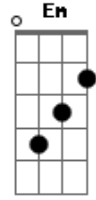

© ukulele-chords.com