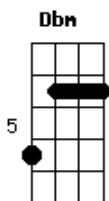

© ukulele-chords.com