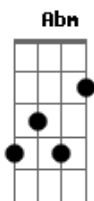

© ukulele-chords.com