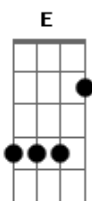

© ukulele-chords.com