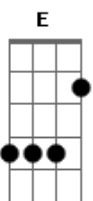

Ministério Cristo Vivo - Me Apegarei

Tom: A
Intro: Gbm E Dbm D

Gbm E Dbm D
Cercado estou por tantas situações
Gbm E Dbm D
Poblemas vem juntos as desilusões
Bm7 Dbm
A onde me apegar?
D E
No que me apoiar?
Gbm E Dbm D
Busco resposta pra tentar entender
Gbm E Dbm D
Quero tua paz teu pensamento em meu ser
Bm7 Dbm D E
E volto pra JESUS e vejo a sua luz
Bm7 Dbm

É o seu amor, que me alcançou
D E
É o seu amor, lá na cruz me mostrou
Bm7 Dbm
É o seu amor, que me resgatou
D E A
Pelo seu amor, sobre o filho eu sou
Refrão:
A A Abm
Me apegarei ao teu amor
Gbm
Não fugirei do teu amor
D Dbm7
E eu sou teu senhor
E
E eu sou teu senhor (2x)

Acordes

© ukulele-chords.com

© ukulele-chords.com

© ukulele-chords.com

© ukulele-chords.com

© ukulele-chords.com

© ukulele-chords.com

© ukulele-chords.com

© ukulele-chords.com