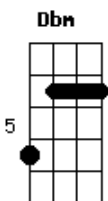

© ukulele-chords.com