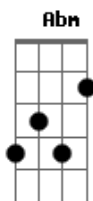

© ukulele-chords.com