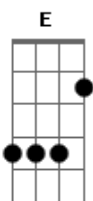

© ukulele-chords.com