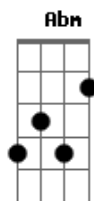

© ukulele-chords.com