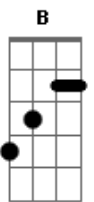

© ukulele-chords.com

^{D B Em} E coroa de fidelidade

^{C Am Em D C B} A Ele a honra, a Ele a glória, a Ele a Força
^{Em} Pra Sempre Amém

^{C Am Em D C B} A Ele a honra, a Ele a glória, a Ele a Força
^{Em} Pra Sempre Amém

[Solo] ^{Em D Am}
^{Em D Am}
^{Em D Am}
^{Em D A}

^{C Am Em D C B} A Ele a honra, a Ele a glória, a Ele a Força
^{Em} Pra Sempre Amém

^{C Am Em D C B} A Ele a honra, a Ele a glória, a Ele a Força
^{Em} Pra Sempre Amém