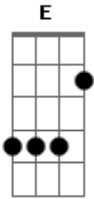

Ministério Cristo Vivo - Cruz

Tom: A

Intro: Gbm E D (4x)

Lá na cruz morreu por mim
 Tua graça me alcançou
 Teu perdão eu recebi
 Teu amor me libertou

Eu te amo
 Eu te amo jesus
 Sim eu te amo
 Eu te amo jesus

Solo: Gbm E Gbm D

Obs: os dois solos são com essas notas

Acordes

© ukulele-chords.com

© ukulele-chords.com

© ukulele-chords.com

© ukulele-chords.com