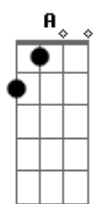

Ministério Creio Em Ti - Aleluia

Tom: A

m (forma dos acordes no tom de Bm)

Afinação: D G C F A D [Intro] Bm

G Bm A

D
O Grande dia tão esperado
Que encontraremos com nosso amado
E então veremos a tua face
E cantaremos ao grande rei

D G Bm A

Aleluia ao cordeiro Aleluia ao que vive

[Solo] D G Bm A

D G
O Grande dia tão esperado
Que encontraremos com nosso amado
E subiremos com ele as nuvens
Cantando Hosanas ao que venceu

D G Bm A

D G Bm A
Aleluia ao cordeiro Aleluia ao que vive

[Solo] D G Bm A

Acordes