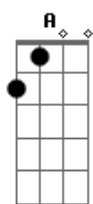

Ministério Creio Em Ti - Aleluia

Tom: A

m (forma dos acordes no tom de Bm)

Afinação: D G C F A D [Intro] Bm

G Bm A

D
O Grande dia tão esperado

Bm
Que encontraremos com nosso amado

D
E então veremos a tua face

Bm
E cantaremos ao grande rei

D G Bm A

Aleluia ao cordeiro Aleluia ao que vive

[Solo] D G Bm A

D G
O Grande dia tão esperado

Bm A
Que encontraremos com nosso amado

D G
E subiremos com ele as nuvens

Bm A
Cantando Hosanas ao que venceu

D G Bm A
Aleluia ao cordeiro Aleluia ao que vive

[Solo] D G Bm A

Acordes