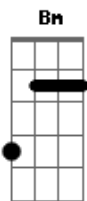

© ukulele-chords.com