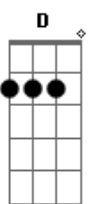

Ministério Creio Em Ti - Aleluia

Tom: A

m (forma dos acordes no tom de Bm)

Afinação: D G C F A D [Intro] Bm

G Bm A

D
O Grande dia tão esperado

Bm
Que encontraremos com nosso amado

D
E então veremos a tua face

D G Bm A
Aleluia ao cordeiro Aleluia ao que vive

[Solo] D G Bm A

Acordes

© ukulele-chords.com

© ukulele-chords.com

© ukulele-chords.com

© ukulele-chords.com

© ukulele-chords.com