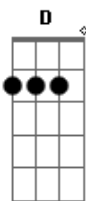

© ukulele-chords.com