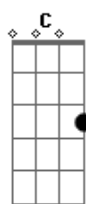

Ministério Creio Em Ti - Aleluia

Tom: A

m (forma dos acordes no tom de Bm)

Afinação: D G C F A D [Intro] Bm

G Bm A

D
O Grande dia tão esperado

Bm
Que encontraremos com nosso amado

D
E então veremos a tua face

Bm
E cantaremos ao grande rei

D G Bm A

Aleluia ao cordeiro Aleluia ao que vive

[Solo] D G Bm A

D G
O Grande dia tão esperado

Bm A
Que encontraremos com nosso amado

D G
E subiremos com ele as nuvens

Bm A
Cantando Hosanas ao que venceu

D G Bm A
Aleluia ao cordeiro Aleluia ao que vive

[Solo] D G Bm A

Acordes

© ukulele-chords.com

© ukulele-chords.com

© ukulele-chords.com

© ukulele-chords.com

© ukulele-chords.com