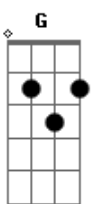

Ministério Creio Em Ti - Aleluia

Tom: A

m (forma dos acordes no tom de Bm)

Afinação: D G C F A D [Intro] Bm

G Bm A

D
 O Grande dia tão esperado
 Que encontraremos com nosso amado
 E então veremos a tua face
 E cantaremos ao grande rei

D G Bm A

Aleluia ao cordeiro Aleluia ao que vive

[Solo] D G Bm A

D G
 O Grande dia tão esperado
 Que encontraremos com nosso amado
 E subiremos com ele as nuvens
 Cantando Hosanas ao que venceu

D G Bm A

D G Bm A
 Aleluia ao cordeiro Aleluia ao que vive

[Solo] D G Bm A

Acordes

© ukulele-chords.com

© ukulele-chords.com

© ukulele-chords.com

© ukulele-chords.com

© ukulele-chords.com

© ukulele-chords.com