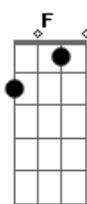

Ministério Creio Em Ti - Aleluia

Tom: A

m (forma dos acordes no tom de Bm)

Afinação: D G C F A D [Intro] Bm

G Bm A

D
O Grande dia tão esperado

Bm
Que encontraremos com nosso amado

D
E então veremos a tua face

D G Bm A
Aleluia ao cordeiro Aleluia ao que vive

[Solo] D G Bm A

Acordes

© ukulele-chords.com

© ukulele-chords.com

© ukulele-chords.com

© ukulele-chords.com

© ukulele-chords.com