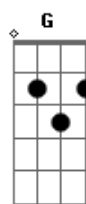

Ministério Creio Em Ti - Aleluia

Tom: A

m (forma dos acordes no tom de Bm)

Afinação: D G C F A D [Intro] Bm

G Bm A

D
O Grande dia tão esperado

Bm
Que encontraremos com nosso amado

D
E então veremos a tua face

Bm
E cantaremos ao grande rei

D G Bm A

Aleluia ao cordeiro Aleluia ao que vive

[Solo] D G Bm A

D G
O Grande dia tão esperado

Bm A
Que encontraremos com nosso amado

D G
E subiremos com ele as nuvens

Bm A
Cantando Hosanas ao que venceu

D G Bm A
Aleluia ao cordeiro Aleluia ao que vive

[Solo] D G Bm A

Acordes

© ukulele-chords.com

© ukulele-chords.com

© ukulele-chords.com

© ukulele-chords.com

© ukulele-chords.com