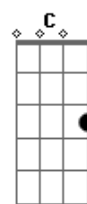

Ministério Creio Em Ti - Aleluia

Tom: A

m (forma dos acordes no tom de Bm)

Afinação: D G C F A D [Intro] Bm

G Bm A

D
O Grande dia tão esperado

Bm
Que encontraremos com nosso amado

D
E então veremos a tua face

D G Bm A
Aleluia ao cordeiro Aleluia ao que vive

[Solo] D G Bm A

Acordes

© ukulele-chords.com

© ukulele-chords.com

© ukulele-chords.com

© ukulele-chords.com

© ukulele-chords.com