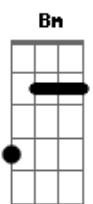

Ministério Creio Em Ti - Aleluia

Tom: A

m (forma dos acordes no tom de Bm)

Afinação: D G C F A D [Intro] Bm

G Bm A

D
O Grande dia tão esperado

Bm
Que encontraremos com nosso amado

D
E então veremos a tua face

Bm
E cantaremos ao grande rei

D G Bm A

Aleluia ao cordeiro Aleluia ao que vive

[Solo] D G Bm A

D G
O Grande dia tão esperado

Bm A
Que encontraremos com nosso amado

D G
E subiremos com ele as nuvens

Bm A
Cantando Hosanas ao que venceu

D G Bm A
Aleluia ao cordeiro Aleluia ao que vive

[Solo] D G Bm A

Acordes

© ukulele-chords.com

© ukulele-chords.com

© ukulele-chords.com

© ukulele-chords.com

© ukulele-chords.com