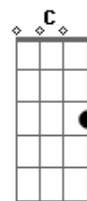

© ukulele-chords.com