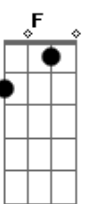

Ministério Creio Em Ti - Aleluia

Tom: A

m (forma dos acordes no tom de Bm)

Afinação: D G C F A D [Intro] Bm

G Bm A

D
O Grande dia tão esperado

Bm
Que encontraremos com nosso amado

D
E então veremos a tua face

D G Bm A
Aleluia ao cordeiro Aleluia ao que vive

[Solo] D G Bm A

Acordes

© ukulele-chords.com

© ukulele-chords.com

© ukulele-chords.com

© ukulele-chords.com

© ukulele-chords.com