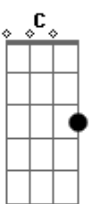

Ministério Creio Em Ti - Aleluia

Tom: A

m (forma dos acordes no tom de Bm)

Afinação: D G C F A D [Intro] Bm

G Bm A

D
O Grande dia tão esperado

Bm
Que encontraremos com nosso amado

D
E então veremos a tua face

Bm
E cantaremos ao grande rei

D G Bm A

Aleluia ao cordeiro Aleluia ao que vive

[Solo] D G Bm A

D G
O Grande dia tão esperado

Bm A
Que encontraremos com nosso amado

D G
E subiremos com ele as nuvens

Bm A
Cantando Hosanas ao que venceu

D G Bm A
Aleluia ao cordeiro Aleluia ao que vive

[Solo] D G Bm A

Acordes

© ukulele-chords.com

© ukulele-chords.com

© ukulele-chords.com

© ukulele-chords.com

© ukulele-chords.com