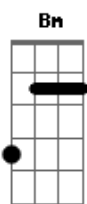

Ministério Creio Em Ti - Aleluia

Tom: A

m (forma dos acordes no tom de Bm)

Afinação: D G C F A D [Intro] Bm

G Bm A

D
O Grande dia tão esperado

Bm
Que encontraremos com nosso amado

D
E então veremos a tua face

Bm
E cantaremos ao grande rei

D G Bm A

Aleluia ao cordeiro Aleluia ao que vive

[Solo] D G Bm A

D G
O Grande dia tão esperado

Bm A
Que encontraremos com nosso amado

D G
E subiremos com ele as nuvens

Bm A
Cantando Hosanas ao que venceu

D G Bm A
Aleluia ao cordeiro Aleluia ao que vive

[Solo] D G Bm A

Acordes

© ukulele-chords.com

© ukulele-chords.com

© ukulele-chords.com

© ukulele-chords.com

© ukulele-chords.com