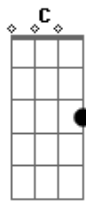

Ministério Creio Em Ti - Aleluia

Tom: A

m (forma dos acordes no tom de Bm)

Afinação: D G C F A D [Intro] Bm

G Bm A

D
O Grande dia tão esperado
Que encontraremos com nosso amado
E então veremos a tua face
E cantaremos ao grande rei

D G Bm A

Aleluia ao cordeiro Aleluia ao que vive

[Solo] D G Bm A

D G
O Grande dia tão esperado
Que encontraremos com nosso amado
E subiremos com ele as nuvens
Cantando Hosanas ao que venceu

D G Bm A

[Solo] D G Bm A

Acordes

© ukulele-chords.com

© ukulele-chords.com

© ukulele-chords.com

© ukulele-chords.com

© ukulele-chords.com

© ukulele-chords.com