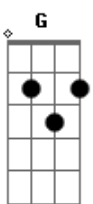

Ministério Creio Em Ti - Aleluia

Tom: A

m (forma dos acordes no tom de Bm)

Afinação: D G C F A D [Intro] Bm

G Bm A

D
O Grande dia tão esperado

Bm
Que encontraremos com nosso amado

D
E então veremos a tua face

Bm
E cantaremos ao grande rei

D G Bm A

Aleluia ao cordeiro Aleluia ao que vive

[Solo] D G Bm A

D G
O Grande dia tão esperado

Bm A
Que encontraremos com nosso amado

D G
E subiremos com ele as nuvens

Bm A
Cantando Hosanas ao que venceu

D G Bm A
Aleluia ao cordeiro Aleluia ao que vive

[Solo] D G Bm A

Acordes

© ukulele-chords.com

© ukulele-chords.com

© ukulele-chords.com

© ukulele-chords.com

© ukulele-chords.com