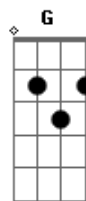

© ukulele-chords.com