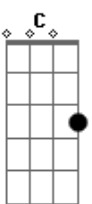

Ministério Creio Em Ti - Aleluia

Tom: A

m (forma dos acordes no tom de Bm)

Afinação: D G C F A D [Intro] Bm

G Bm A

D
O Grande dia tão esperado
Que encontraremos com nosso amado
E então veremos a tua face
E cantaremos ao grande rei

D G Bm A

Aleluia ao cordeiro Aleluia ao que vive

[Solo] D G Bm A

D G
O Grande dia tão esperado
Que encontraremos com nosso amado
E subiremos com ele as nuvens
Cantando Hosanas ao que venceu

D G Bm A

D G Bm A
Aleluia ao cordeiro Aleluia ao que vive

[Solo] D G Bm A

Acordes

© ukulele-chords.com

© ukulele-chords.com

© ukulele-chords.com

© ukulele-chords.com

© ukulele-chords.com

© ukulele-chords.com