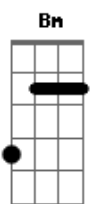

© ukulele-chords.com

© ukulele-chords.com