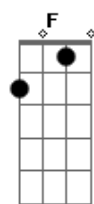

© ukulele-chords.com