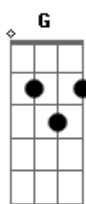

Ministério Creio Em Ti - Aleluia

Tom: A

m (forma dos acordes no tom de Bm)

Afinação: D G C F A D [Intro] Bm

G Bm A

D
O Grande dia tão esperado

Bm
Que encontraremos com nosso amado

D
E então veremos a tua face

Bm
E cantaremos ao grande rei

D G Bm A

Aleluia ao cordeiro Aleluia ao que vive

[Solo] D G Bm A

D G
O Grande dia tão esperado

Bm A
Que encontraremos com nosso amado

D G
E subiremos com ele as nuvens

Bm A
Cantando Hosanas ao que venceu

D G Bm A
Aleluia ao cordeiro Aleluia ao que vive

[Solo] D G Bm A

Acordes

© ukulele-chords.com

© ukulele-chords.com

© ukulele-chords.com

© ukulele-chords.com

© ukulele-chords.com