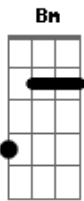

Ministério Creio Em Ti - Aleluia

Tom: A

m (forma dos acordes no tom de Bm)

Afinação: D G C F A D [Intro] Bm

G Bm A

D
O Grande dia tão esperado
Que encontraremos com nosso amado
E então veremos a tua face
E cantaremos ao grande rei

D G Bm A

Aleluia ao cordeiro Aleluia ao que vive

[Solo] D G Bm A

D G
O Grande dia tão esperado
Que encontraremos com nosso amado
E subiremos com ele as nuvens
Cantando Hosanas ao que venceu

D G Bm A

[Solo] D G Bm A

Acordes

© ukulele-chords.com

© ukulele-chords.com

© ukulele-chords.com

© ukulele-chords.com

© ukulele-chords.com

© ukulele-chords.com