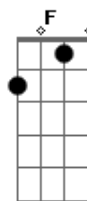

© ukulele-chords.com