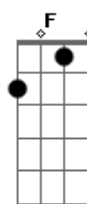

Ministério Creio Em Ti - Aleluia

Tom: A

m (forma dos acordes no tom de Bm)

Afinação: D G C F A D [Intro] Bm

G Bm A

D
O Grande dia tão esperado

Bm
Que encontraremos com nosso amado

D
E então veremos a tua face

D G Bm A
Aleluia ao cordeiro Aleluia ao que vive

[Solo] D G Bm A

Acordes

© ukulele-chords.com

© ukulele-chords.com

© ukulele-chords.com

© ukulele-chords.com

© ukulele-chords.com