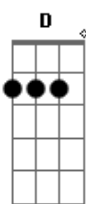

Ministério Creio Em Ti - Aleluia

Tom: A

m (forma dos acordes no tom de Bm)

Afinação: D G C F A D [Intro] Bm

G Bm A

D
O Grande dia tão esperado

Bm
Que encontraremos com nosso amado

D
E então veremos a tua face

D G Bm A
Aleluia ao cordeiro Aleluia ao que vive

[Solo] D G Bm A

Acordes

© ukulele-chords.com

© ukulele-chords.com

© ukulele-chords.com

© ukulele-chords.com

© ukulele-chords.com