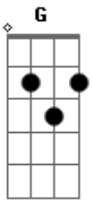

© ukulele-chords.com