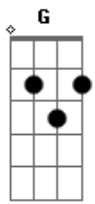

© ukulele-chords.com