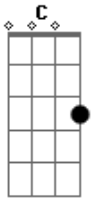

Ministério Aurora da Manhã - Eu Estarei Aqui

Tom: C

C
Não deixe que o tempo te machuque

Am
Não tenha medo de esperar

C
E não desista, pois

Am
Deus ao teu lado está

F **C**
Pra te acolher e te guiar

Dm **F** **G**
E se mesmo assim não os conseguir trilhar

F **G**
Nossa Senhora vai te guiar

Am **F**
Não temas, filho de Maria

C **G**
Levanta a cabeça e segue os caminhos

Dm
Que Deus tem pra ti

F **C**
Não tenha medo de seguir

Am **G**
Pois eu estarei aqui

C
Pra te guiar

Acordes

© ukulele-chords.com