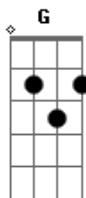

Ministério Atitude - Natal de Amor

Tom: **D**
Intro: **D G Bm A G D G D A A**

D
Eu já ouço o sino tocar
G
E o clima de amor se espalhar
A G
As famílias se juntam
D
Pra comemorar

D
O Natal tem a ver com alegria
G
O Natal tem a ver com harmonia
A G
Tem presentes e festas
D
E muita euforia

Bm G
Abraçar, perdoar
D A

Tempo de se amar
G A Bm G A
O Verdadeiro Natal se chama Jesus
Se chama Jesus

D
Chegou o Natal de amor
G
Vamos espalhar esse amor
Bm D
E ver no olhar de uma simples criança
G A
E crer que no mundo existe esperança

D
Chegou o Natal de amor
G
Vamos espalhar esse amor
Bm D
E olhar pro céu e ver uma luz
A
Saber que nasceu
G D
O menino Jesus

Acordes

© ukulele-chords.com

© ukulele-chords.com

© ukulele-chords.com

© ukulele-chords.com