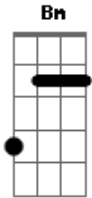

© ukulele-chords.com