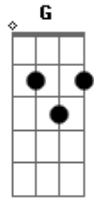

Ministério Atitude - Natal de Amor

Tom: D

Intro: D G Bm A G D G D A A

D
Eu já ouço o sino tocar
G
E o clima de amor se espalhar
A G
As famílias se juntam
D
Pra comemorar

D
O Natal tem a ver com alegria
G
O Natal tem a ver com harmonia
A G
Tem presentes e festas
D
E muita euforia

Bm G
Abraçar, perdoar
D A

Tempo de se amar

G A Bm G A
O Verdadeiro Natal se chama Jesus
Se chama Jesus

D
Chegou o Natal de amor
G
Vamos espalhar esse amor
Bm D
E ver no olhar de uma simples criança
G A
E crer que no mundo existe esperança

D
Chegou o Natal de amor
G
Vamos espalhar esse amor
Bm D
E olhar pro céu e ver uma luz
A
Saber que nasceu
G D
O menino Jesus

Acordes

© ukulele-chords.com

© ukulele-chords.com

© ukulele-chords.com

© ukulele-chords.com