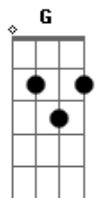

Ministério Atitude - Natal de Amor

Tom: D
Intro: D G Bm A G D G D A A

D
Eu já ouço o sino tocar
G
E o clima de amor se espalhar
A G
As famílias se juntam
D
Pra comemorar

D
O Natal tem a ver com alegria
G
O Natal tem a ver com harmonia
A G
Tem presentes e festas
D
E muita euforia

Bm G
Abraçar, perdoar
D A

Tempo de se amar
G A Bm G A
O Verdadeiro Natal se chama Jesus
Se chama Jesus

D
Chegou o Natal de amor
G
Vamos espalhar esse amor
Bm D
E ver no olhar de uma simples criança
G A
E crer que no mundo existe esperança

D
Chegou o Natal de amor
G
Vamos espalhar esse amor
Bm D
E olhar pro céu e ver uma luz
A
Saber que nasceu
G D
O menino Jesus

Acordes

© ukulele-chords.com

© ukulele-chords.com

© ukulele-chords.com

© ukulele-chords.com