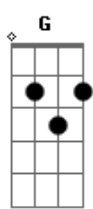

© ukulele-chords.com